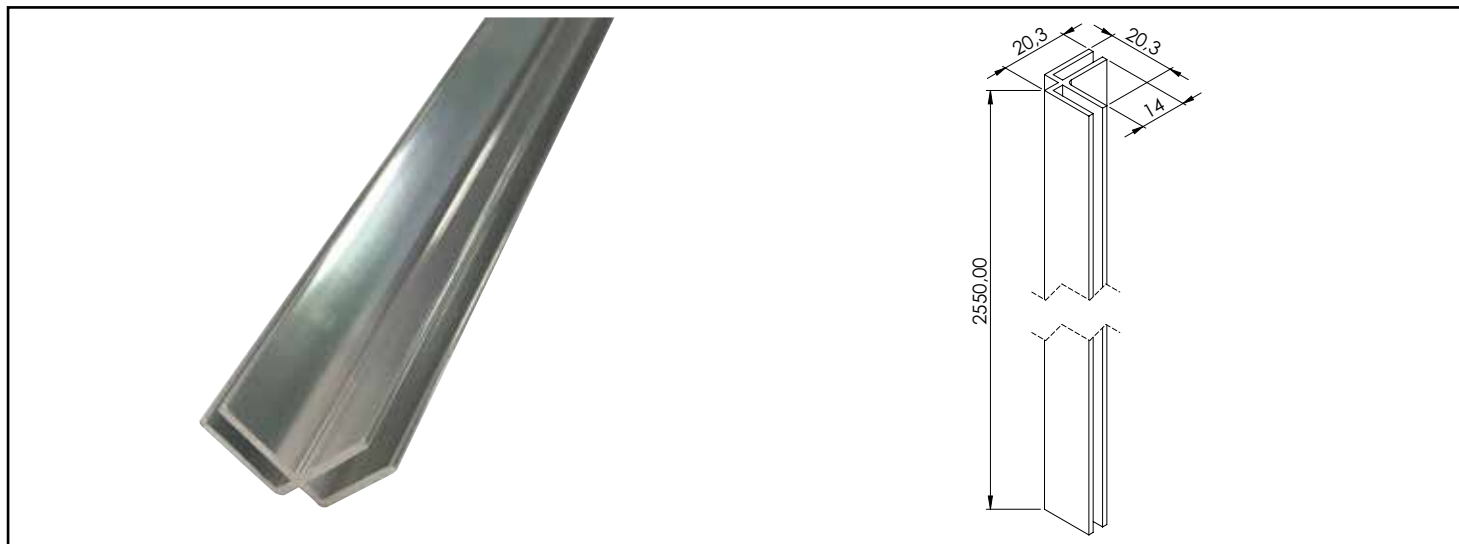

Référence : **204011405**

PROFILÉ D'ANGLE PANNEAUX MURAUX - HAUTEUR : 2,55 M - FINITION CHROMÉ BRILLANT

ASSURE LA JONCTION DES DEUX PANNEAUX D'UNE MANIÈRE RAPIDE ET FACILE.

GARANTIE UNE ÉTANCHÉITÉ ABSOLUE.

PERMET DE CACHER D'ÉVENTUELLES IMPERFECTIONS SUITE À UNE DÉCOUPE DES PANNEAUX.

CARACTÉRISTIQUES	<p>Profilé d'angle en aluminium pour panneaux muraux. Finition chromé brillant. Hauteur : 2,55 m Assure la jonction des deux panneaux d'une manière rapide et facile. Garantie une étanchéité absolue. Permet de cacher d'éventuelles imperfections suite à une découpe des panneaux.</p>
COMPATIBILITÉ	<p>A installer avec des panneaux muraux dans une douche, dans un logement neuf ou en rénovation.</p>
SPECIFICATIONS D'INSTALLATION	<p>Permet l'équipement sanitaire des salles de bains et cuisine.</p> <p><small>N'est pas adapté pour une application autre que celle décrite ci-dessus. Notre garantie porte sur les défauts de matière ou de fabrication et s'applique dans les conditions définies par le fabricant. La garantie ne couvre pas les consommables, l'usure normale, les pièces mobiles, les dommages dus aux chocs, au gel, le défaut d'entretien régulier et approprié, à l'usage de produits d'étanchéité non ACS type filasse (notamment sur les raccords mécaniques), de produits d'entretien trop agressifs ou de traitements de l'eau inadaptés, à la présence de corps étrangers véhiculés par l'eau (limaille, sable, calcaire, etc...) la mise en oeuvre non conforme aux règles de l'art, avis et fiche technique et aux DTU.</small></p>
PRESCRIPTION DE POSE	<p>Finition chromé brillant. Hauteur : 2,55 m Assure la jonction des deux panneaux d'une manière rapide et facile. Garantie une étanchéité absolue. Permet de cacher d'éventuelles imperfections suite à une découpe des panneaux.</p>